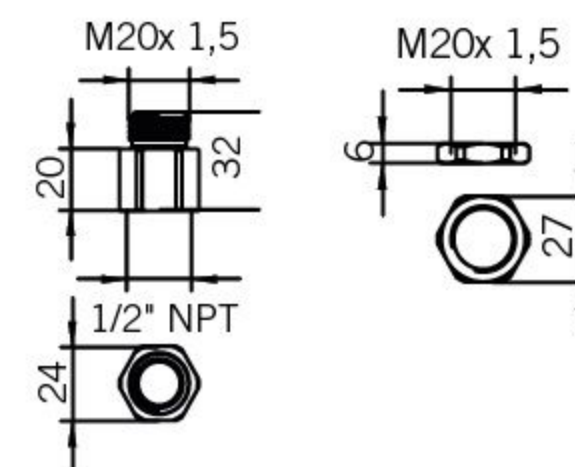

## ACCESSORI E RICAMBI / ACCESSORIES AND SPARE PARTS / ACCESSOIRES ET PIÈCES DÉTACHÉES

TLINE WALL BRACKET 69784

**STAFFA A PARETE  
WALL BRACKET  
BRIDE POUR FIXATION  
EN APPLIQUE**

**WALL BRACKET**  
kg  
0,23

TLINE POLE 1/2" NPT ADAPTER 69785

**ADATTATORE 1/2" NPT  
PER SUPPORTO A PALO  
POLE MOUNT 1/2" NPT  
ADAPTER  
ADAPTATEUR 1/2" NPT  
POUR MONTAGE SUR  
HAMPE**

**1/2" NPT ADAPTER**  
kg  
0,06

E' necessario utilizzare l'adattatore 69785  
The use with adapter 69785 is necessary  
Il est nécessaire d'utiliser l'adaptateur 69785

KIT SS L10 - L20 - L40

**BASE PIANA CON  
ESTENSIONE IN ACCIAIO  
INOX  
FLAT BASE WITH  
STAINLESS STEEL  
EXTENSION  
BASE POUR MONTAGE A  
PLAT AVEC EXTENSION  
EN ACIER INOXYDABLE**

**KIT SS L10**  
kg  
0,14