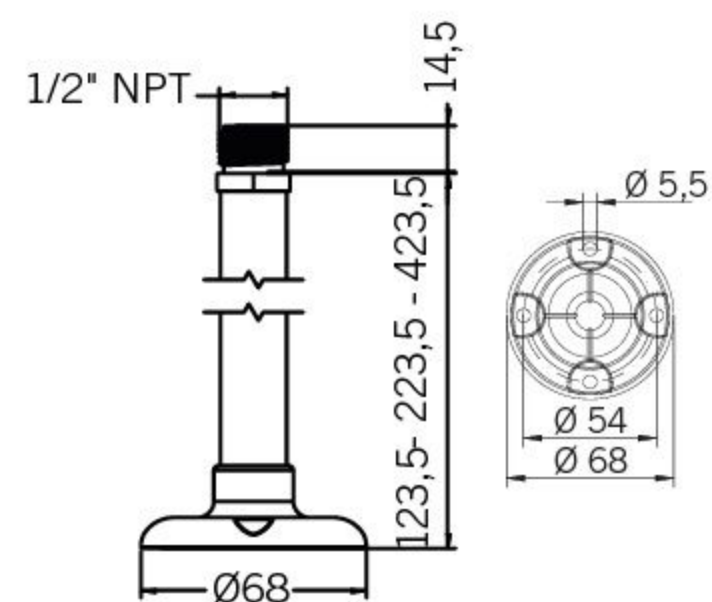

TLINE POLE 1/2" NPT ADAPTER 69785

**ADATTATORE 1/2" NPT  
PER SUPPORTO A PALO  
POLE MOUNT 1/2" NPT  
ADAPTER  
ADAPTATEUR 1/2" NPT  
POUR MONTAGE SUR  
HAMPE**

**1/2" NPT ADAPTER**  
kg  
0,06

E' necessario utilizzare l'adattatore 69785  
The use with adapter 69785 is necessary  
Il est nécessaire d'utiliser l'adaptateur 69785

KIT SS L10 - L20 - L40

**BASE PIANA CON  
ESTENSIONE IN ACCIAIO  
INOX  
FLAT BASE WITH  
STAINLESS STEEL  
EXTENSION  
BASE POUR MONTAGE A  
PLAT AVEC EXTENSION  
EN ACIER INOXYDABLE**

**KIT SS L10**  
kg  
0,14