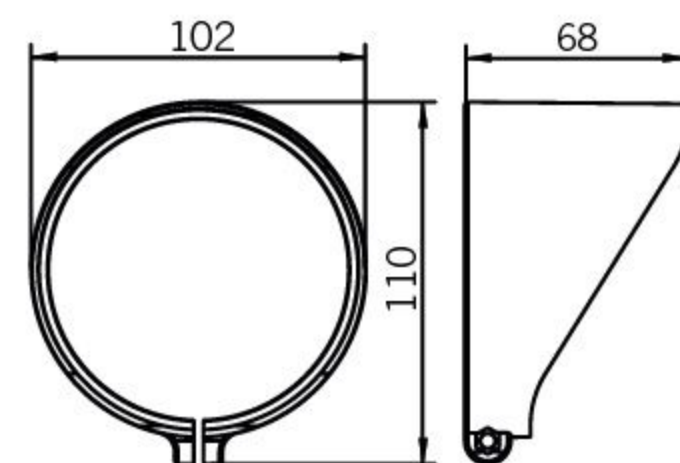

KIT SS L10 - L20 - L40

**BASE PIANA CON  
ESTENSIONE IN ACCIAIO  
INOX  
FLAT BASE WITH  
STAINLESS STEEL  
EXTENSION  
BASE POUR MONTAGE A  
PLAT AVEC EXTENSION  
EN ACIER INOXYDABLE**

**KIT SS L10**  
kg  
0,14

**KIT SS L20**  
kg  
0,18

**KIT SS L40**  
kg  
0,28

KIT SS L10 27765  
KIT SS L20 27766  
KIT SS L40 27767

TLINE/MLINE VISOR 69790

**VISIERA PARASOLE  
SUN VISOR  
PARE-SOLEIL**

**VISOR**  
kg  
0,05