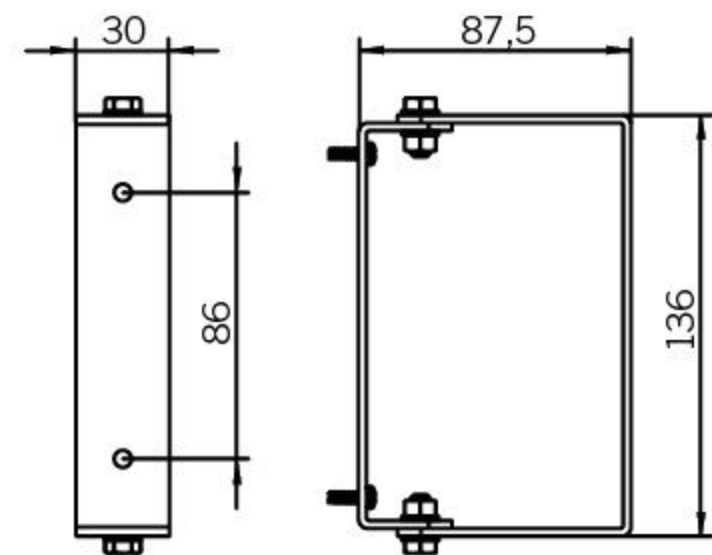

**STAFFA A PARETE
WALL BRACKET
BRIDE POUR FIXATION
EN APPLIQUE**

WALL BRACKET
kg
0,23