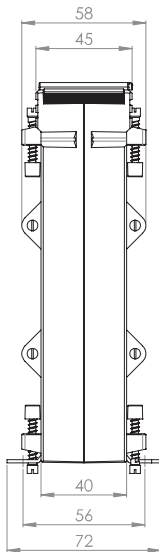

ASK 128.4

Plug-in current transformer

Bus bar 1 128 x 38 mm
 Round conductor 38 mm
 Transformer width 100 mm
 Height 175 mm
 Depth 58 mm

Primary current [A]	Burden [VA]	Secondary current [A] / Class			
		5 A Cl. 1 Art.-no.	5 A Cl. 0,5 Art.-no.	1 A Cl. 1 Art.-no.	1 A Cl. 0,5 Art.-no.
400	2,5	94041	94011	94241	94211
	5	94042		94242	
500	2,5	94043	94013	94243	94213
	5	94044		94244	
600	2,5	94045	94015	94245	94215
	5	94046		94246	
750	2,5	94047	94017	94247	94217
	5	94048		94248	
800	5	94049	94019	94249	94219
	10	94050		94250	
1000	10	94051	94021	94251	94221
	15	94052		94252	
1200	10	94053	94023	94253	94223
	15	94054		94254	
1250	10	94055	94025	94255	94225
	15	94056		94256	
1500	15	94057	94027	94257	94227
	30	94058		94258	
2000	15	94059	94029	94259	94229
	30	94060		94260	
2500	15	94061	94031	94261	94231
	30	94062		94262	

		Art.-no.
	Snap-on mounting	-
	Sealed shutter, type C	59042