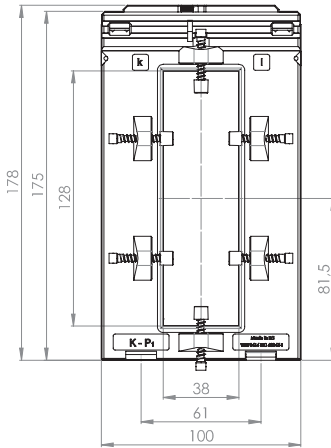

ASK 128.4

Plug-in current transformer

Bus bar 1 128 x 38 mm
 Round conductor 38 mm
 Transformer width 100 mm
 Height 175 mm
 Depth 58 mm

Primary current [A]	Burden [VA]	Secondary current [A] / Class			
		5 A Cl. 1 Art.-no.	5 A Cl. 0,5 Art.-no.	1 A Cl. 1 Art.-no.	1 A Cl. 0,5 Art.-no.
400	2,5	94041	94011	94241	94211
	5	94042		94242	
500	2,5	94043	94013	94243	94213
	5	94044		94244	
600	2,5	94045	94015	94245	94215
	5	94046		94246	
750	2,5	94047	94017	94247	94217
	5	94048		94248	
800	5	94049	94019	94249	94219
	10	94050		94250	
1000	10	94051	94021	94251	94221
	15	94052		94252	
1200	10	94053	94023	94253	94223
	15	94054		94254	
1250	10	94055	94025	94255	94225
	15	94056		94256	
1500	15	94057	94027	94257	94227
	30	94058		94258	
2000	15	94059	94029	94259	94229
	30	94060		94260	
2500	15	94061	94031	94261	94231
	30	94062		94262	

		Art.-no.
	Snap-on mounting	-
	Sealed shutter, type C	59042