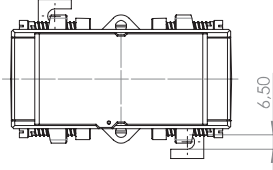

ASK 128.4

Plug-in current transformer

Bus bar 1 128 x 38 mm
 Round conductor 38 mm
 Transformer width 100 mm
 Height 175 mm
 Depth 58 mm

Primary current [A]	Burden [VA]	Secondary current [A] / Class			
		5 A Cl. 1 Art.-no.	5 A Cl. 0,5 Art.-no.	1 A Cl. 1 Art.-no.	1 A Cl. 0,5 Art.-no.
400	2,5	94041	94011	94241	94211
	5	94042		94242	
500	2,5	94043	94013	94243	94213
	5	94044		94244	
600	2,5	94045	94015	94245	94215
	5	94046		94246	
750	2,5	94047	94017	94247	94217
	5	94048		94248	
800	5	94049	94019	94249	94219
	10	94050		94250	
1000	10	94051	94021	94251	94221
	15	94052		94252	
1200	10	94053	94023	94253	94223
	15	94054		94254	
1250	10	94055	94025	94255	94225
	15	94056		94256	
1500	15	94057	94027	94257	94227
	30	94058		94258	
2000	15	94059	94029	94259	94229
	30	94060		94260	
2500	15	94061	94031	94261	94231
	30	94062		94262	

		Art.-no.
	Snap-on mounting	-
	Sealed shutter, type C	59042