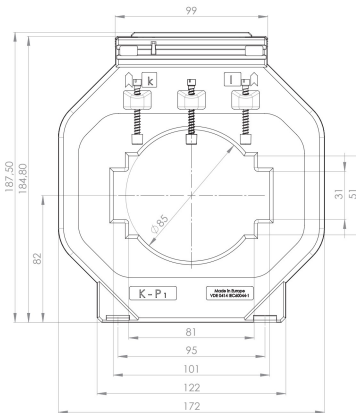

### Plug-in current transformer

Bus bar 1            2 x 100 x 10 mm  
 Bus bar 2            3 x 80 x 10 mm  
 Round conductor    85 mm  
 Transformer width   172 mm  
 Height                184,8 mm  
 Depth                 52 mm