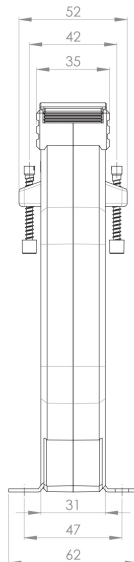

### Plug-in current transformer

Bus bar 1            2 x 100 x 10 mm  
 Bus bar 2            3 x 80 x 10 mm  
 Round conductor    85 mm  
 Transformer width   172 mm  
 Height                184,8 mm  
 Depth                 52 mm

Primary current [A]	Burden [VA]	Secondary current [A] / Class			
		5 A Cl. 1 Art.-no.	5 A Cl. 0,5 Art.-no.	1 A Cl. 1 Art.-no.	1 A Cl. 0,5 Art.-no.
750	2,5		23011		23211
	5	23036	23076	23236	23276
	10	23037		23237	
800	2,5		23012		23212
	5	23038	23013	23238	23213
	10	23039	23077	23239	23277
	15	23040		23240	
1000	5	23041	23014	23241	23214
	10	23042	23015	23242	23215
	15	23043	23016	23243	23216
1200	5	23044	23017	23244	23217
	10	23045	23018	23245	23218
	15	23046	23019	23246	23219
	30	23047		23247	
1250	5	23048	23020	23248	23220
	10	23049	23021	23249	23221
	15	23050	23022	23250	23222
	30	23051		23251	
1500	10	23052	23023	23252	23223
	15	23053	23024	23253	23224
	30	23054		23254	
1600	10	23056	23025	23256	23225
	15	23057	23026	23257	23226
	30	23058		23258	
2000	10	23060	23027	23260	23227
	15	23061	23028	23261	23228
	30	23062	23029	23262	23229
2500	10	23064	23030	23264	23230
	15	23065	23031	23265	23231
	30	23066	23032	23266	23232
3000	10	23068	23033	23268	23233
	15	23069	23034	23269	23234
	30	23070	23035	23270	23235

		Art.-no.
	<b>Snap-on mounting</b>	-
	<b>Sealed shutter, type A</b>	<b>59040</b>