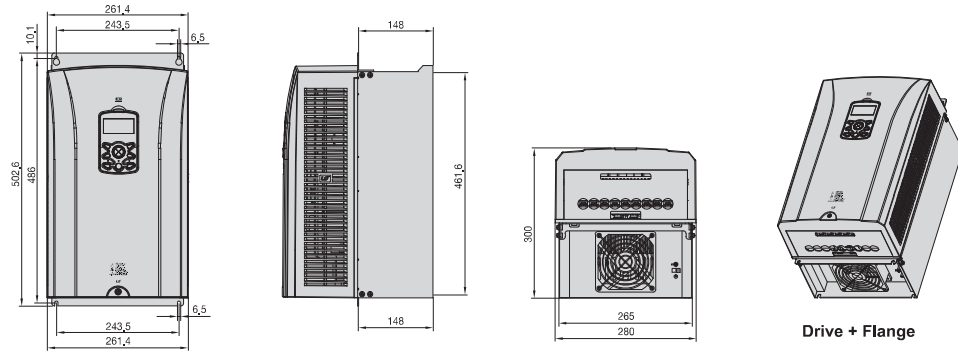

Dimensions (Flange option)

SV0008 ~ 0037iS7 (200V/400V Class)

SV0055 ~ 0075iS7 (200V/400V Class)

SV0110 ~ 0150iS7 (200V/400V Class)

SV0185 ~ 0220iS7 (200V Class)

Dimensions (Flange option)

SV0185 ~ 0220iS7 (400V Class)

SV0300 ~ 0450iS7 (400V Class)

SV0550 ~ 0750iS7 (400V Class)