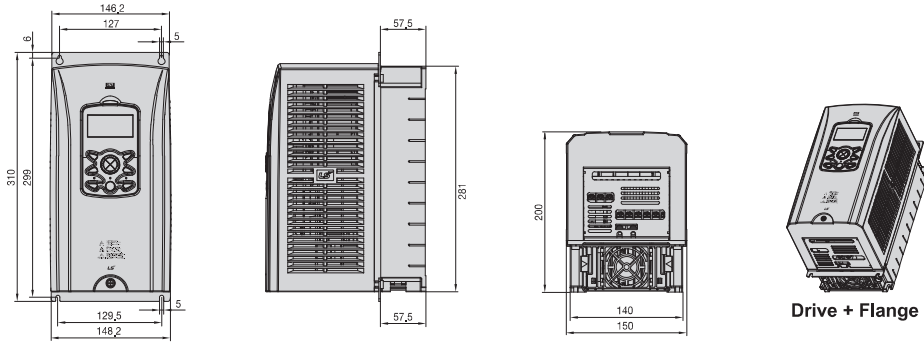

Dimensions (Flange option)

SV0008 ~ 0037iS7 (200V/400V Class)

SV0055 ~ 0075iS7 (200V/400V Class)

SV0110 ~ 0150iS7 (200V/400V Class)

SV0185 ~ 0220iS7 (200V Class)

Dimensions (Flange option)

SV0185 ~ 0220iS7 (400V Class)

SV0300 ~ 0450iS7 (400V Class)

SV0550 ~ 0750iS7 (400V Class)