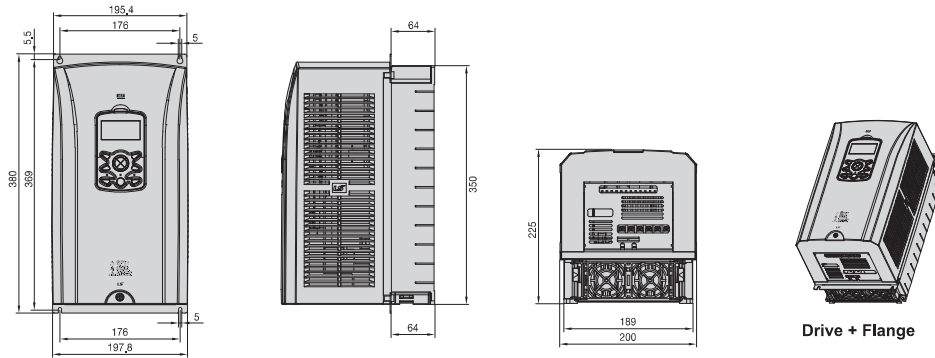

Dimensions (Flange option)

SV0008 ~ 0037iS7 (200V/400V Class)

SV0055 ~ 0075iS7 (200V/400V Class)

SV0110 ~ 0150iS7 (200V/400V Class)

SV0185 ~ 0220iS7 (200V Class)

Dimensions (Flange option)

SV0185 ~ 0220iS7 (400V Class)

SV0300 ~ 0450iS7 (400V Class)

SV0550 ~ 0750iS7 (400V Class)