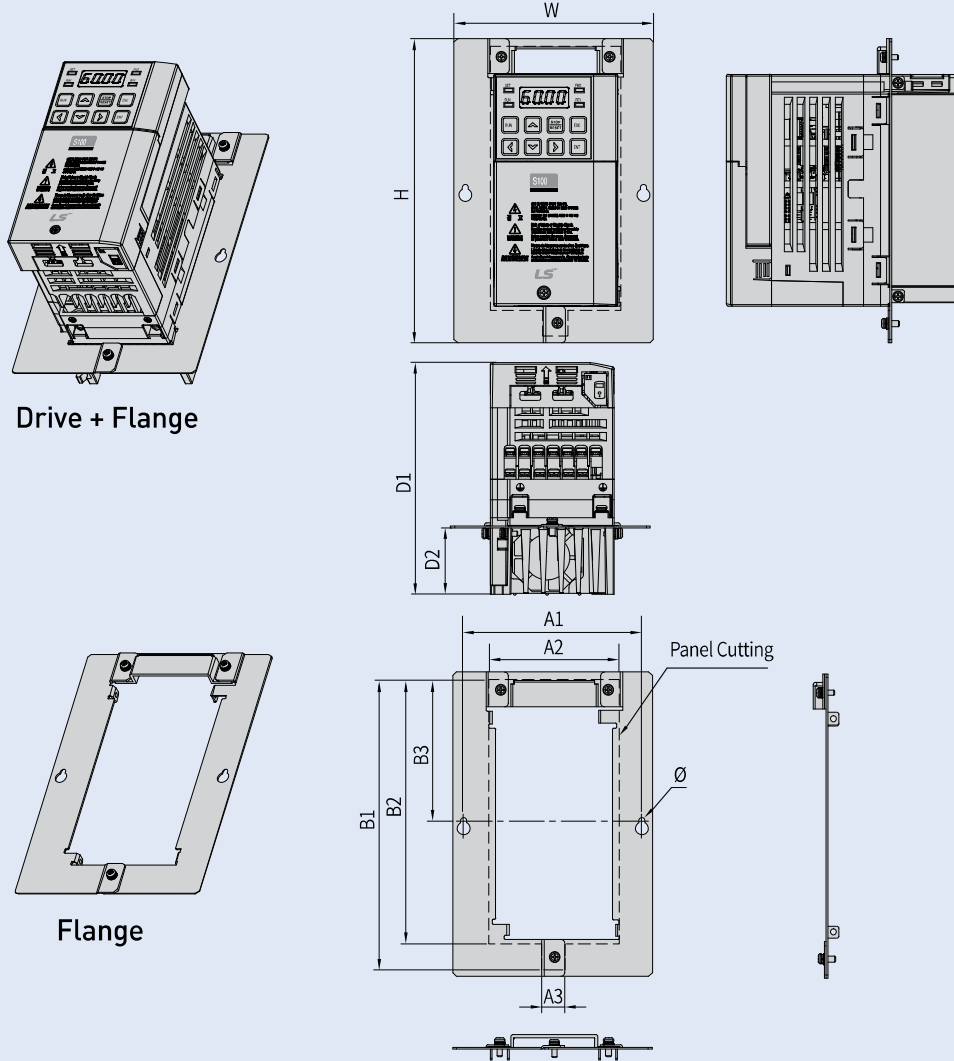

Flange Option

Unit : mm(Inches), kg

Drive Capacity	W	H1	H2	D	A	B	C	B1	B2	B3	C1	C2	Ø1	Ø2	Weight
LSLV0300S100-4 ¹⁾	275 (10.83)	521.5 (20.53)	450 (17.72)	284 (11.18)	112.5 (4.43)	192 (7.56)	275 (10.83)	160 (6.30)	105.8 (4.17)	8 (0.32)	162 (6.38)	81 (3.19)	22.3 (0.88)	44.5 (1.75)	28.7
LSLV0370S100-4 ¹⁾	325 (12.80)	600.5 (23.64)	510 (20.09)	284 (11.18)	134 (5.28)	192 (7.56)	325 (12.80)	160 (6.30)	105.8 (4.17)	8 (0.32)	162 (6.38)	81 (3.19)	22.3 (0.88)	50.8 (2.00)	38.4
LSLV0450S100-4 ¹⁾	325 (12.80)	600.5 (23.64)	510 (20.09)	284 (11.18)	134 (5.28)	192 (7.56)	325 (12.80)	160 (6.30)	105.8 (4.17)	8 (0.32)	162 (6.38)	81 (3.19)	22.3 (0.88)	50.8 (2.00)	38.4
LSLV0550S100-4 ¹⁾	325 (12.80)	685.5 (26.99)	550 (21.65)	309 (12.17)	183 (7.20)	187 (7.36)	325 (12.80)	155 (6.10)	100.8 (3.97)	8 (0.32)	192 (7.56)	81 (3.19)	22.3 (0.88)	63.5 (2.50)	47.2
LSLV0750S100-4 ¹⁾	325 (12.80)	685.5 (26.99)	550 (21.65)	309 (12.17)	183 (7.20)	187 (7.36)	325 (12.80)	155 (6.10)	100.8 (3.97)	8 (0.32)	192 (7.56)	81 (3.19)	22.3 (0.88)	63.5 (2.50)	47.2

¹⁾ EMC LTERBUILT-INCLASS3 * CONDUIT SIZE: 1/2 INCHES (Ø: 22.3mm), 1+1/4 INCHES (Ø: 44.5mm) 1+1/2 INCHES (Ø : 50.8 mm), 2 INCHES (Ø : 63.5 mm)

Flange Option

Unit : mm(Inches), kg

Drive Capacity	W	H	D1	D2	A1	A2	A3	B1	B2	B3	Ø	Weight
LSLV0004S100-2	110 (4.33)	168 (6.61)	123 (4.84)	31.8 (1.25)	98 (3.86)	72 (2.83)	14 (0.55)	159.8 (6.29)	145.4 (5.72)	77.9 (3.07)	3.5 (0.14)	1.1
LSLV0004S100-4	110 (4.33)	168 (6.61)	123 (4.84)	31.8 (1.25)	98 (3.86)	72 (2.83)	14 (0.55)	159.8 (6.29)	145.4 (5.72)	77.9 (3.07)	3.5 (0.14)	1.1
LSLV0004S100-1	110 (4.33)	168 (6.61)	128 (5.04)	36.8 (1.45)	98 (3.86)	72 (2.83)	14 (0.55)	159.8 (6.29)	145.4 (5.72)	77.9 (3.07)	3.5 (0.14)	1.1
LSLV0008S100-2	110 (4.33)	168 (6.61)	128 (5.04)	36.8 (1.45)	98 (3.86)	72 (2.83)	14 (0.55)	159.8 (6.29)	145.4 (5.72)	77.9 (3.07)	3.5 (0.14)	1.1
LSLV0008S100-4	110 (4.33)	168 (6.61)	128 (5.04)	36.8 (1.45)	98 (3.86)	72 (2.83)	14 (0.55)	159.8 (6.29)	145.4 (5.72)	77.9 (3.07)	3.5 (0.14)	1.1