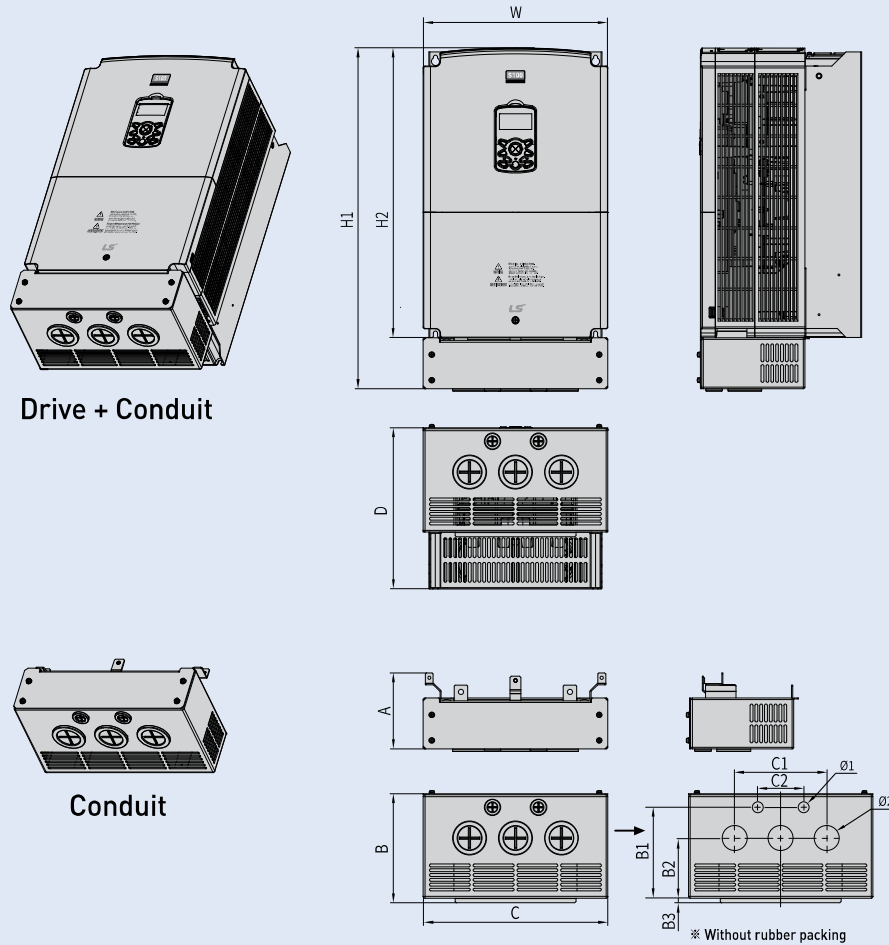

Flange Option

Unit : mm(Inches), kg

Drive Capacity	W	H1	H2	D	A	B	C	B1	B2	B3	C1	C2	Ø1	Ø2	Weight
LSLV0300S100-4 ¹⁾	275 (10.83)	521.5 (20.53)	450 (17.72)	284 (11.18)	112.5 (4.43)	192 (7.56)	275 (10.83)	160 (6.30)	105.8 (4.17)	8 (0.32)	162 (6.38)	81 (3.19)	22.3 (0.88)	44.5 (1.75)	28.7
LSLV0370S100-4 ¹⁾	325 (12.80)	600.5 (23.64)	510 (20.09)	284 (11.18)	134 (5.28)	192 (7.56)	325 (12.80)	160 (6.30)	105.8 (4.17)	8 (0.32)	162 (6.38)	81 (3.19)	22.3 (0.88)	50.8 (2.00)	38.4
LSLV0450S100-4 ¹⁾	325 (12.80)	600.5 (23.64)	510 (20.09)	284 (11.18)	134 (5.28)	192 (7.56)	325 (12.80)	160 (6.30)	105.8 (4.17)	8 (0.32)	162 (6.38)	81 (3.19)	22.3 (0.88)	50.8 (2.00)	38.4
LSLV0550S100-4 ¹⁾	325 (12.80)	685.5 (26.99)	550 (21.65)	309 (12.17)	183 (7.20)	187 (7.36)	325 (12.80)	155 (6.10)	100.8 (3.97)	8 (0.32)	192 (7.56)	81 (3.19)	22.3 (0.88)	63.5 (2.50)	47.2
LSLV0750S100-4 ¹⁾	325 (12.80)	685.5 (26.99)	550 (21.65)	309 (12.17)	183 (7.20)	187 (7.36)	325 (12.80)	155 (6.10)	100.8 (3.97)	8 (0.32)	192 (7.56)	81 (3.19)	22.3 (0.88)	63.5 (2.50)	47.2

¹⁾ EMC LTERBUILT-INCLASS3 * CONDUIT SIZE: 1/2 INCHES (Ø: 22.3mm), 1+1/4 INCHES (Ø: 44.5mm) 1+1/2 INCHES (Ø : 50.8 mm), 2 INCHES (Ø : 63.5 mm)

Flange Option

Unit : mm(Inches), kg

Drive Capacity	W	H	D1	D2	A1	A2	A3	B1	B2	B3	Ø	Weight
LSLV0004S100-2	110 (4.33)	168 (6.61)	123 (4.84)	31.8 (1.25)	98 (3.86)	72 (2.83)	14 (0.55)	159.8 (6.29)	145.4 (5.72)	77.9 (3.07)	3.5 (0.14)	1.1
LSLV0004S100-4	110 (4.33)	168 (6.61)	123 (4.84)	31.8 (1.25)	98 (3.86)	72 (2.83)	14 (0.55)	159.8 (6.29)	145.4 (5.72)	77.9 (3.07)	3.5 (0.14)	1.1
LSLV0004S100-1	110 (4.33)	168 (6.61)	128 (5.04)	36.8 (1.45)	98 (3.86)	72 (2.83)	14 (0.55)	159.8 (6.29)	145.4 (5.72)	77.9 (3.07)	3.5 (0.14)	1.1
LSLV0008S100-2	110 (4.33)	168 (6.61)	128 (5.04)	36.8 (1.45)	98 (3.86)	72 (2.83)	14 (0.55)	159.8 (6.29)	145.4 (5.72)	77.9 (3.07)	3.5 (0.14)	1.1
LSLV0008S100-4	110 (4.33)	168 (6.61)	128 (5.04)	36.8 (1.45)	98 (3.86)	72 (2.83)	14 (0.55)	159.8 (6.29)	145.4 (5.72)	77.9 (3.07)	3.5 (0.14)	1.1