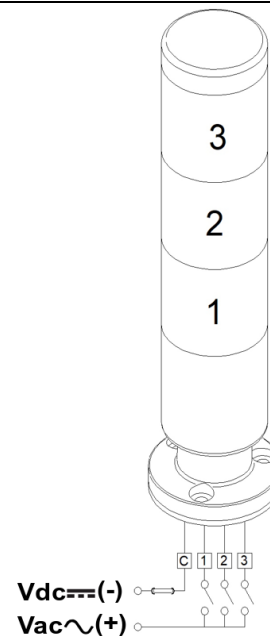

COLLEGAMENTO ELETTRICO

*ELECTRICAL WIRING
RACCORDEMENT ELECTRIQUE
ELEKTRISCHE VERBINDUNG
CONEXIÓN ELÉCTRICA*

Dati diffusi a solo scopo informativo. Sirena S.p.A. puo' modificare i dati in qualsiasi momento senza preavviso.
These data are disclosed only for information purposes. Sirena S.p.A. reserves the right to modify them at any time without prior notice.
Les données ne sont divulguées qu'à titre d'information. Sirena S.p.A. se réserve la faculté de les modifier à tout moment sans préavis