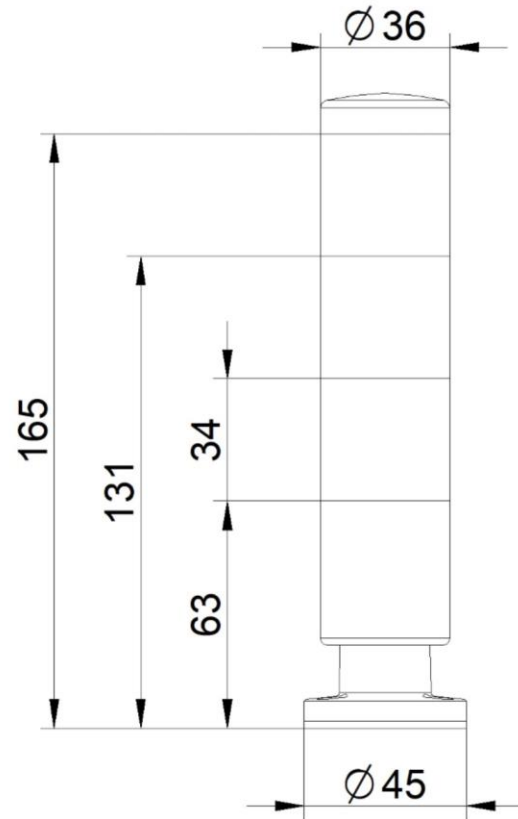

CERTIFICAZIONI, OMOLOGAZIONI

*CERTIFICATIONS, APPROVALS
CERTIFICATIONS, HOMOLOGATIONS
PRODUKTZERTIFIKATE, ZULASSUNGEN
CERTIFICADOS, HOMOLOGACIONES*

CE, UL

FISSAGGIO

*MOUNTING
FIXATION
FIXIERUNG
FIJACIÓN*

Viti su base

*Screws on the base
Par vis sur la base
Mit Schrauben am Sockel
Tornillos en la base*

DISEGNO

*TECHNICAL DRAWING
DESSIN
TECHNISCHE ZEICHNUNG
DIBUJO TECNICO*