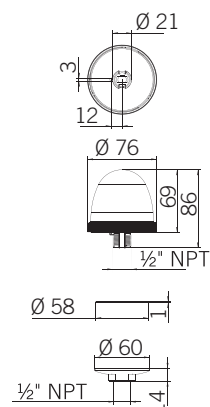

Certificazioni / Certifications

OVOLUX RGB

Steady light multicolor device equipped with electronic circuit with **RGB** LED, **OVOLUX RGB** allows different colors (white, amber, red, yellow, green, magenta, blue) in one beacon, making this device the perfect choice for most applications.

Voltages

12/24V ACDC, 90/240V AC +/-10%

Mechanical features

Polycarbonate dome (opaline) and base. Installation through locking ring.

Optical features

Steady light. 4 **RGB** multicolor LED controlled by an electronic circuit allowing different colors: white, amber, red, yellow, green, magenta, blue.

Feu fixe multicolore pour signalisation machine, **OVOLUX RGB** est équipé d'un circuit électronique avec LED **RGB**, qui permet de piloter 7 couleurs (blanc, orange, rouge, jaune, vert, magenta, bleu) dans un seul feu, ce qui le destine aux applications les plus diverses.

Tension d'utilisation

12/24V ACDC, 90/240V AC +/-10%

Caractéristiques mécaniques

Base et dôme opalin en polycarbonato. Fixation par bague de serrage.

Caractéristiques optiques

Lumière fixe. 4 LED **RGB** gérées par un circuit électronique pour réaliser les couleurs suivantes : blanc, orange, rouge, jaune, vert, magenta, bleu.