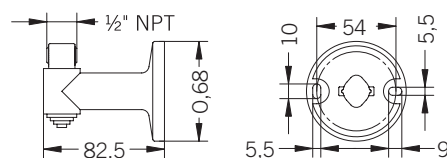

## WALL MOUNT

Base parete per montaggio laterale  
Wall base for side mount  
Support fixation en applique (à filetage simple)

Codici / Codes

WALL MOUNT

27762

DOUBLE WALL MOUNT