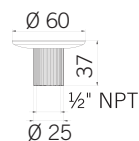

EXTENDED FOOT L10

EXTENDED FOOT L10

Base piana per montaggio superficiale con estensione di 10 cm
Flat base for surface mount with 10 cm extension
Base pour montage à plat (position soulevée de 10 cm)

Codici / Codes

EXTENDED FOOT L10

27764