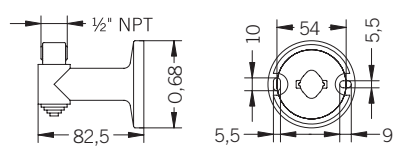

BP1
Base parete per montaggio laterale
Wall base for side mount
Support fixation en applique (à filetage simple)