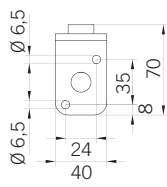

SB
Staffa in acciaio INOX per montaggio laterale con pressacavo 1/2\" NPT
Stainless steel bracket with 1/2\" NPT cable gland
Support en acier inoxydable avec un presse-étoupe 1/2\" NPT