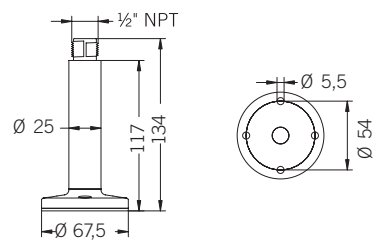

M16	27777	27778
-----	-------	-------

BS
Base piana per montaggio superficiale
Flat base for surface mount
Base pour montage à plat

PR
Prolunga 10 cm
10 cm extension
10 cm de prolongation

KIT
Base piana per montaggio superficiale con estensione di 10 cm
Flat base for surface mount with 10 cm extension
Base pour montage à plat avec 10 cm de prolongation

KIT SS L10 - L20 - L40
Base piana per montaggio superficiale con estensione in acciaio INOX di 10 cm (disponibile anche con misura 20 e 40 cm)
Flat base for surface mount with 10 cm stainless steel extension (also available in 20 and 40 cm sizes)
Base pour montage à plat avec extension en acier inoxydable de 10 cm (aussi disponible en taille de 20 et 40 cm)