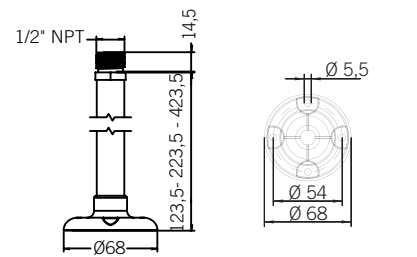

M16	27777	27778
-----	-------	-------

BS
Base piana per montaggio superficiale
Flat base for surface mount
Base pour montage à plat

PR
Prolunga 10 cm
10 cm extension
10 cm de prolongation

KIT
Base piana per montaggio superficiale con estensione di 10 cm
Flat base for surface mount with 10 cm extension
Base pour montage à plat avec 10 cm de prolongation

KIT SS L10 - L20 - L40
Base piana per montaggio superficiale con estensione in acciaio INOX di 10 cm (disponibile anche con misura 20 e 40 cm)
Flat base for surface mount with 10 cm stainless steel extension (also available in 20 and 40 cm sizes)
Base pour montage à plat avec extension en acier inoxydable de 10 cm (aussi disponible en taille de 20 et 40 cm)