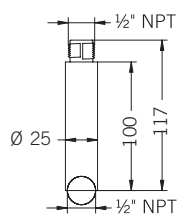

SB

33357 33358

kg
0,14

SB	33357	33358
----	-------	-------

M16

M16

27777 27778

kg
0,10

M16	27777	27778
-----	-------	-------

BS
Base piana per montaggio superficiale
Flat base for surface mount
Base pour montage à plat

PR
Prolunga 10 cm
10 cm extension
10 cm de prolongation

KIT
Base piana per montaggio superficiale con estensione di 10 cm
Flat base for surface mount with 10 cm extension
Base pour montage à plat avec 10 cm de prolongation

KIT SS L10 - L20 - L40
Base piana per montaggio superficiale con estensione in acciaio INOX di 10 cm (disponibile anche con misura 20 e 40 cm)
Flat base for surface mount with 10 cm stainless steel extension (also available in 20 and 40 cm sizes)
Base pour montage à plat avec extension en acier inoxydable de 10 cm (aussi disponible en taille de 20 et 40 cm)