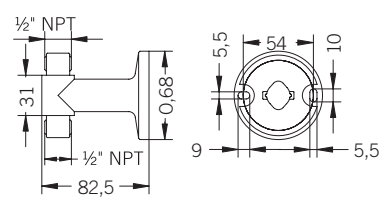

BP2
Base parete per montaggio laterale di 2 colonne
Wall base for side mount of 2 towers
Support fixation en applique (à double filetage) pour 2 colonnes lumineuses