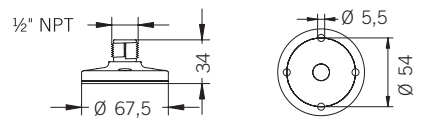

SB

33357 33358

kg
0,14

SB	33357	33358
----	-------	-------

M16

M16

27777 27778

kg
0,10

M16	27777	27778
-----	-------	-------

BS
Base piana per montaggio superficiale
Flat base for surface mount
Base pour montage à plat

PR
Prolunga 10 cm
10 cm extension
10 cm de prolongation

KIT
Base piana per montaggio superficiale con estensione di 10 cm
Flat base for surface mount with 10 cm extension
Base pour montage à plat avec 10 cm de prolongation

KIT SS L10 - L20 - L40
Base piana per montaggio superficiale con estensione in acciaio INOX di 10 cm (disponibile anche con misura 20 e 40 cm)
Flat base for surface mount with 10 cm stainless steel extension (also available in 20 and 40 cm sizes)
Base pour montage à plat avec extension en acier inoxydable de 10 cm (aussi disponible en taille de 20 et 40 cm)